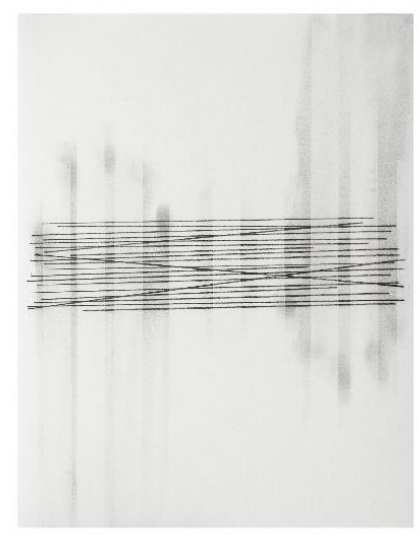

Bux Funke FUX

GALERIE ROTTLOFF KARLSRUHE 2025

FUX

Malerei und Zeichnung

Karlheinz Bux ZEICHNUNG
Sabine Funke MALEREI

Seit einigen Jahren entstehen unter dem Namen **FUX** Bilder, Zeichnungen und Wandarbeiten in Kooperation von Sabine Funke und Karlheinz Bux. Eine bzw. einer eröffnet den gemeinsamen Gestaltungsprozess mit einer ersten künstlerischen Setzung und reicht das Zwischenergebnis weiter. Nach Übergabe entscheidet der/die andere die nächsten malerischen oder zeichnerischen Schritte. Wichtig sind Loslassen, Achtsamkeit und Respekt, auch Entschiedenheit und Mut. Schlussendlich geht es darum, ein Kunstwerk zu schaffen, das seine überraschende Wirkung aus den künstlerischen Energien zweier Individuen bezieht

8 + 9

|

Sabine Funke 1955 in Bochum geboren

1974 – 76 Ruhruniversität Bochum, Kunstgeschichte und Archäologie

1976 – 80 Folkwang Hochschule Essen, Freie Grafik

1980 – 82 HBK Städelschule FFM, Malerei und Kunsttheorie,
Meisterschülerin

1989 - 90 Lehrauftrag an der HBK Städelschule FFM

https://de.wikipedia.org/wiki/Sabine_Funke

Karlheinz Bux 1952 in Ulm geboren

1972 - 77 Studium an der Staatlichen Akademie der Bildenden Künste
Karlsruhe