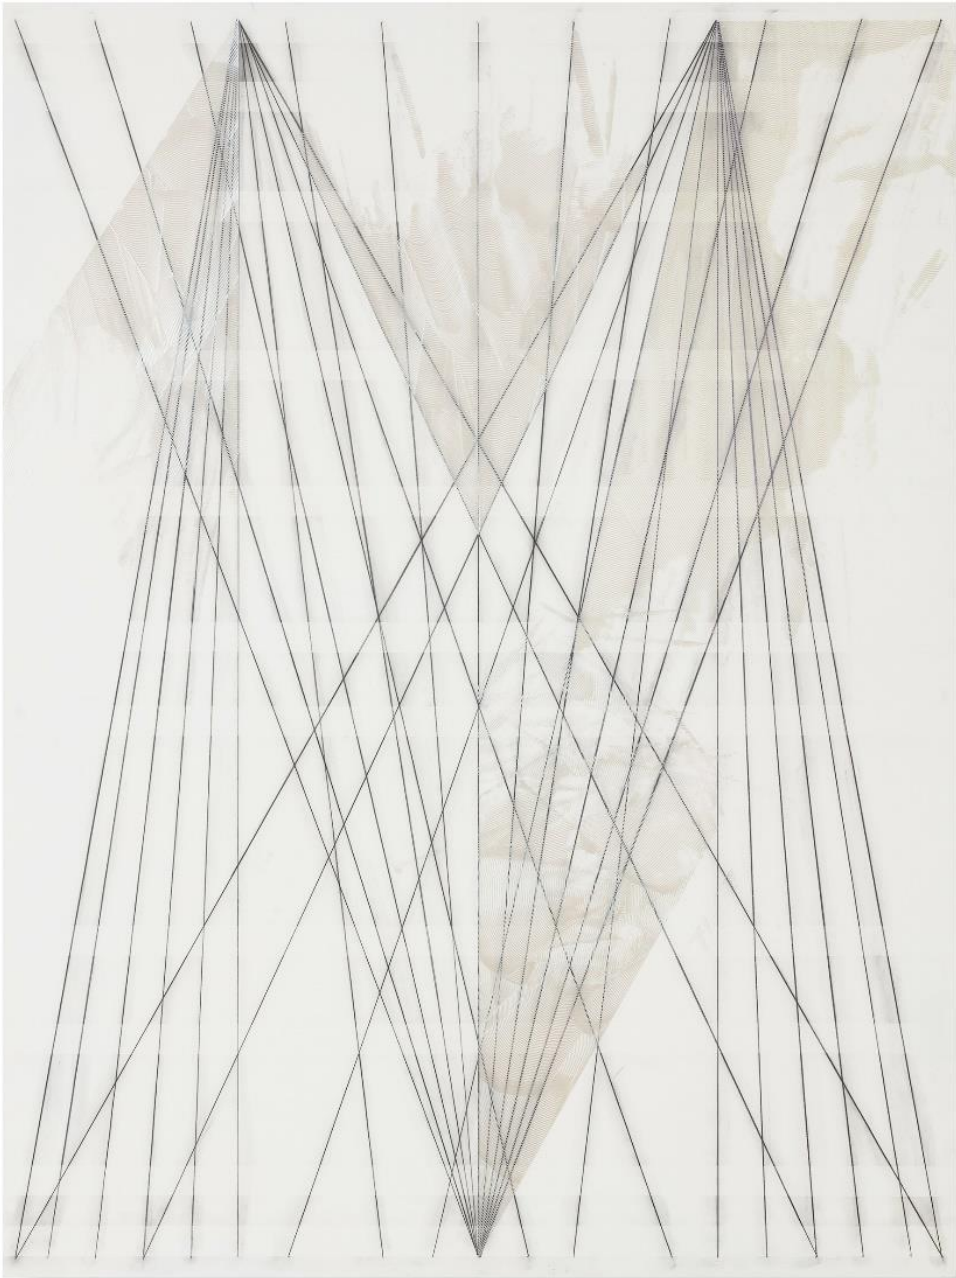

Bux Funke FUX

GALERIE ROTTLOFF KARLSRUHE 2025

FUX

Malerei und Zeichnung

Karlheinz Bux ZEICHNUNG
Sabine Funke MALEREI

Seit einigen Jahren entstehen unter dem Namen **FUX** Bilder, Zeichnungen und Wandarbeiten in Kooperation von Sabine Funke und Karlheinz Bux. Eine bzw. einer eröffnet den gemeinsamen Gestaltungsprozess mit einer ersten künstlerischen Setzung und reicht das Zwischenergebnis weiter. Nach Übergabe entscheidet der/die andere die nächsten malerischen oder zeichnerischen Schritte. Wichtig sind Loslassen, Achtsamkeit und Respekt, auch Entschiedenheit und Mut. Schlussendlich geht es darum, ein Kunstwerk zu schaffen, das seine überraschende Wirkung aus den künstlerischen Energien zweier Individuen bezieht

8 + 9

|

Sabine Funke 1955 in Bochum geboren

1974 – 76 Ruhruniversität Bochum, Kunstgeschichte und Archäologie

1976 – 80 Folkwang Hochschule Essen, Freie Grafik

1980 – 82 HBK Städelschule FFM, Malerei und Kunsttheorie,
Meisterschülerin