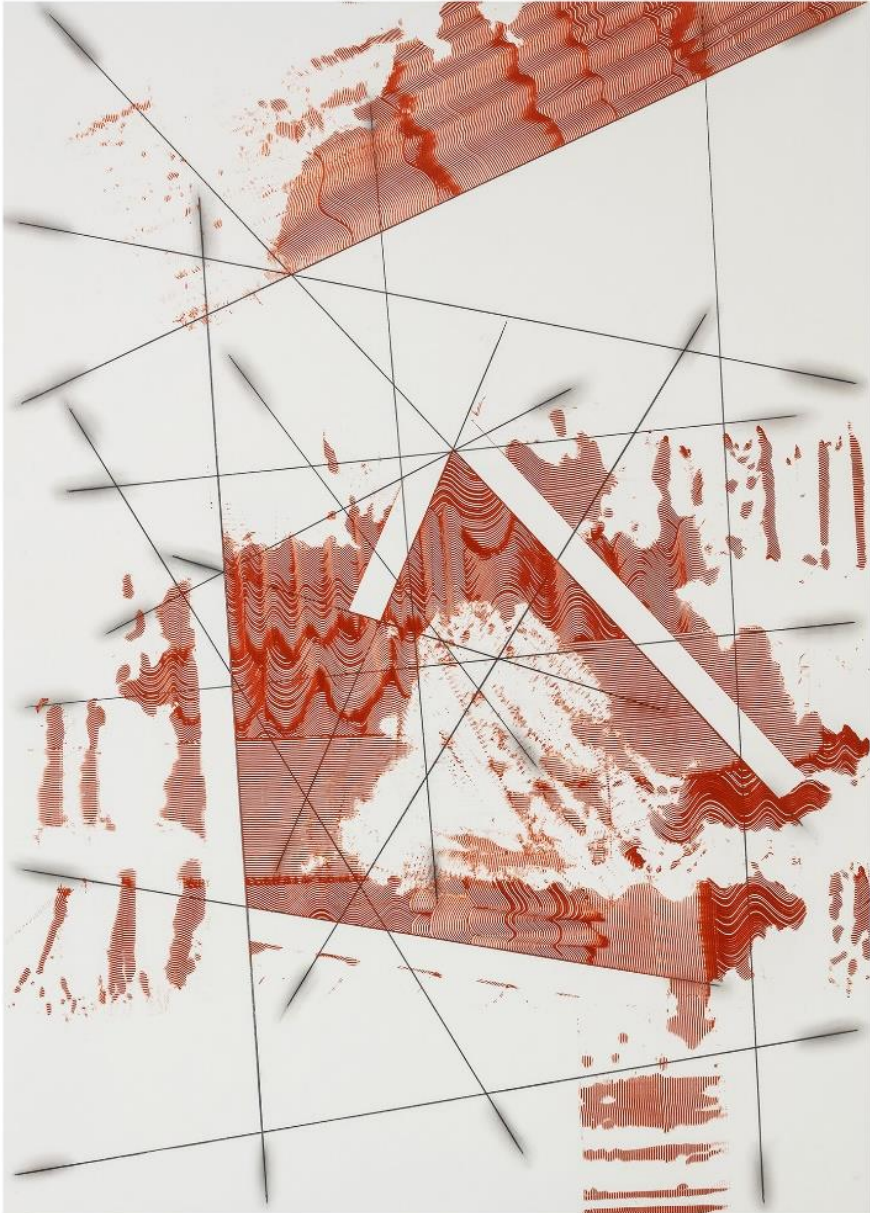

Bux Funke FUX

GALERIE ROTTLOFF KARLSRUHE 2025

FUX

Malerei und Zeichnung

Karlheinz Bux ZEICHNUNG
Sabine Funke MALEREI

Seit einigen Jahren entstehen unter dem Namen **FUX** Bilder, Zeichnungen und Wandarbeiten in Kooperation von Sabine Funke und Karlheinz Bux. Eine bzw. einer eröffnet den gemeinsamen Gestaltungsprozess mit einer ersten künstlerischen Setzung und reicht das Zwischenergebnis weiter. Nach Übergabe entscheidet der/die andere die nächsten malerischen oder zeichnerischen Schritte. Wichtig sind Loslassen, Achtsamkeit und Respekt, auch Entschiedenheit und Mut. Schlussendlich geht es darum, ein Kunstwerk zu schaffen, das seine überraschende Wirkung aus den künstlerischen Energien zweier Individuen bezieht

8 + 9

|

Sabine Funke 1955 in Bochum geboren

1974 – 76 Ruhruniversität Bochum, Kunstgeschichte und Archäologie

1976 – 80 Folkwang Hochschule Essen, Freie Grafik

1980 – 82 HBK Städelschule FFM, Malerei und Kunsttheorie,
Meisterschülerin