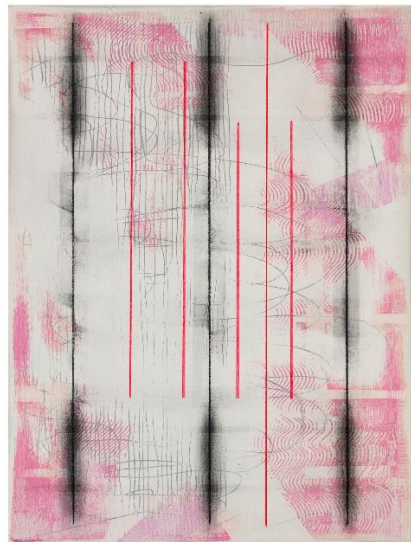

Bux Funke FUX

GALERIE ROTTLOFF KARLSRUHE 2025

FUX

Malerei und Zeichnung

Karlheinz Bux ZEICHNUNG
Sabine Funke MALEREI

Seit einigen Jahren entstehen unter dem Namen **FUX** Bilder, Zeichnungen und Wandarbeiten in Kooperation von Sabine Funke und Karlheinz Bux. Eine bzw. einer eröffnet den gemeinsamen Gestaltungsprozess mit einer ersten künstlerischen Setzung und reicht das Zwischenergebnis weiter. Nach Übergabe entscheidet der/die andere die nächsten malerischen oder zeichnerischen Schritte. Wichtig sind Loslassen, Achtsamkeit und Respekt, auch Entschiedenheit und Mut. Schlussendlich geht es darum, ein Kunstwerk zu schaffen, das seine überraschende Wirkung aus den künstlerischen Energien zweier Individuen bezieht

8 + 9

|

Sabine Funke 1955 in Bochum geboren

1974 – 76 Ruhruniversität Bochum, Kunstgeschichte und Archäologie

1976 – 80 Folkwang Hochschule Essen, Freie Grafik

1980 – 82 HBK Städelschule FFM, Malerei und Kunsttheorie,
Meisterschülerin