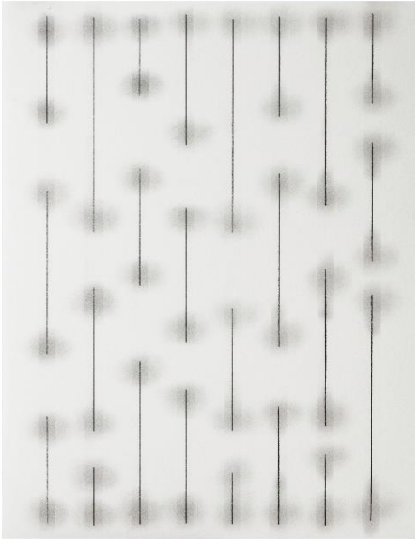

Bux Funke FUX

GALERIE ROTTLOFF KARLSRUHE 2025

FUX

Malerei und Zeichnung

Karlheinz Bux ZEICHNUNG
Sabine Funke MALEREI

Seit einigen Jahren entstehen unter dem Namen **FUX** Bilder, Zeichnungen und Wandarbeiten in Kooperation von Sabine Funke und Karlheinz Bux. Eine bzw. einer eröffnet den gemeinsamen Gestaltungsprozess mit einer ersten künstlerischen Setzung und reicht das Zwischenergebnis weiter. Nach Übergabe entscheidet der/die andere die nächsten malerischen oder zeichnerischen Schritte. Wichtig sind Loslassen, Achtsamkeit und Respekt, auch Entschiedenheit und Mut. Schlussendlich geht es darum, ein Kunstwerk zu schaffen, das seine überraschende Wirkung aus den künstlerischen Energien zweier Individuen bezieht

8 + 9

|

Sabine Funke 1955 in Bochum geboren

1974 – 76 Ruhruniversität Bochum, Kunstgeschichte und Archäologie

1976 – 80 Folkwang Hochschule Essen, Freie Grafik

1980 – 82 HBK Städelschule FFM, Malerei und Kunsttheorie,
Meisterschülerin

1989 - 90 Lehrauftrag an der HBK Städelschule FFM

https://de.wikipedia.org/wiki/Sabine_Funke

Karlheinz Bux 1952 in Ulm geboren

1972 - 77 Studium an der Staatlichen Akademie der Bildenden Künste
Karlsruhe