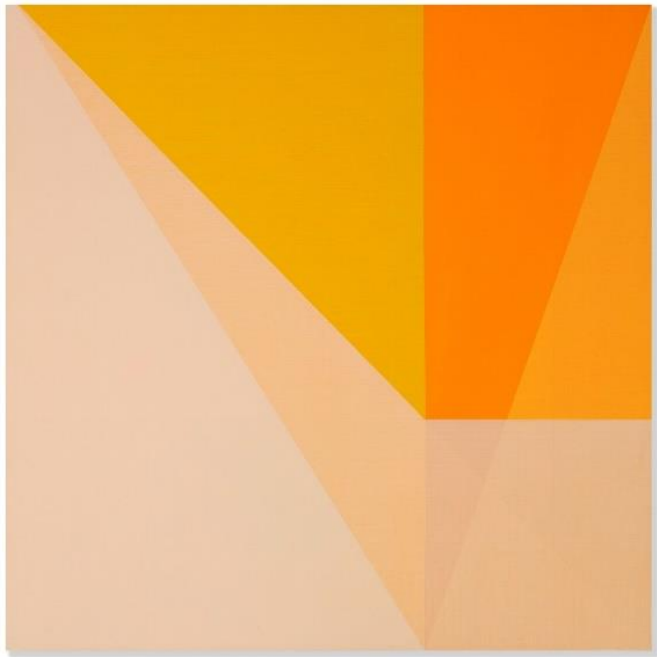

Bux Funke FUX

GALERIE ROTTLOFF KARLSRUHE 2025

FUX

Malerei und Zeichnung

Karlheinz Bux ZEICHNUNG
Sabine Funke MALEREI

Seit einigen Jahren entstehen unter dem Namen **FUX** Bilder, Zeichnungen und Wandarbeiten in Kooperation von Sabine Funke und Karlheinz Bux. Eine bzw. einer eröffnet den gemeinsamen Gestaltungsprozess mit einer ersten künstlerischen Setzung und reicht das Zwischenergebnis weiter. Nach Übergabe entscheidet der/die andere die nächsten malerischen oder zeichnerischen Schritte. Wichtig sind Loslassen, Achtsamkeit und Respekt, auch Entschiedenheit und Mut. Schlussendlich geht es darum, ein Kunstwerk zu schaffen, das seine überraschende Wirkung aus den künstlerischen Energien zweier Individuen bezieht