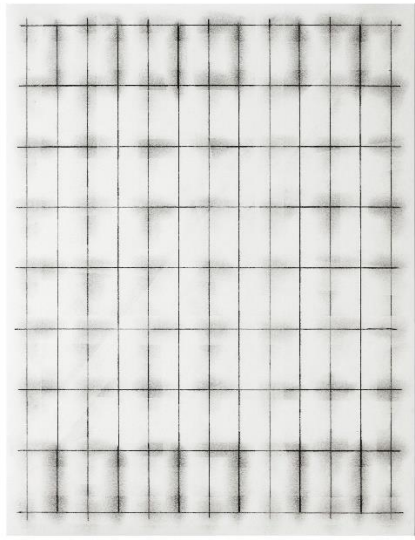

8 + 9

|

Sabine Funke 1955 in Bochum geboren

1974 – 76 Ruhruniversität Bochum, Kunstgeschichte und Archäologie

1976 – 80 Folkwang Hochschule Essen, Freie Grafik

1980 – 82 HBK Städelschule FFM, Malerei und Kunsttheorie,
Meisterschülerin

1989 - 90 Lehrauftrag an der HBK Städelschule FFM

https://de.wikipedia.org/wiki/Sabine_Funke

Karlheinz Bux 1952 in Ulm geboren

1972 - 77 Studium an der Staatlichen Akademie der Bildenden Künste
Karlsruhe