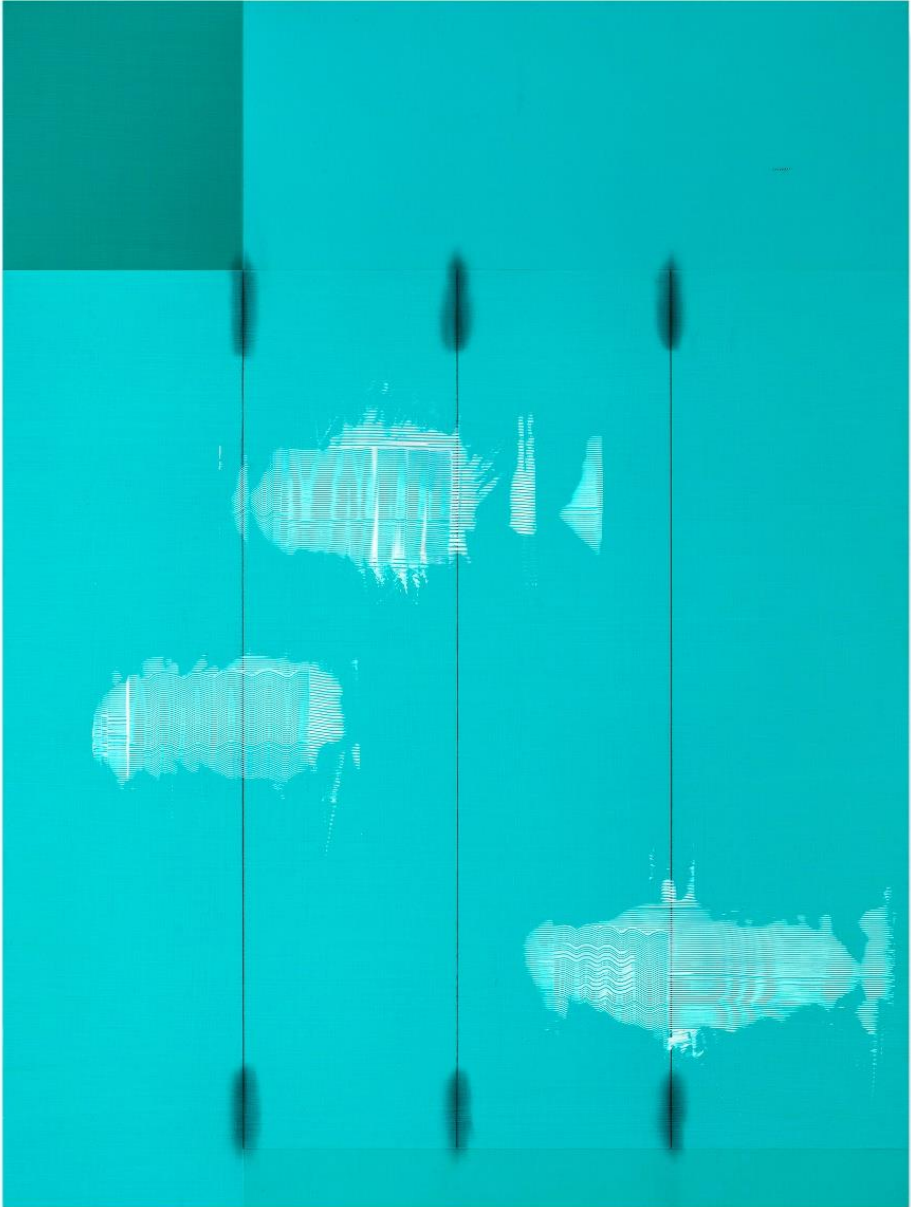

Bux Funke FUX

GALERIE ROTTLOFF KARLSRUHE 2025

FUX

Malerei und Zeichnung

Karlheinz Bux ZEICHNUNG
Sabine Funke MALEREI

Seit einigen Jahren entstehen unter dem Namen **FUX** Bilder, Zeichnungen und Wandarbeiten in Kooperation von Sabine Funke und Karlheinz Bux. Eine bzw. einer eröffnet den gemeinsamen Gestaltungsprozess mit einer ersten künstlerischen Setzung und reicht das Zwischenergebnis weiter. Nach Übergabe entscheidet der/die andere die nächsten malerischen oder zeichnerischen Schritte. Wichtig sind Loslassen, Achtsamkeit und Respekt, auch Entschiedenheit und Mut. Schlussendlich geht es darum, ein Kunstwerk zu schaffen, das seine überraschende Wirkung aus den künstlerischen Energien zweier Individuen bezieht