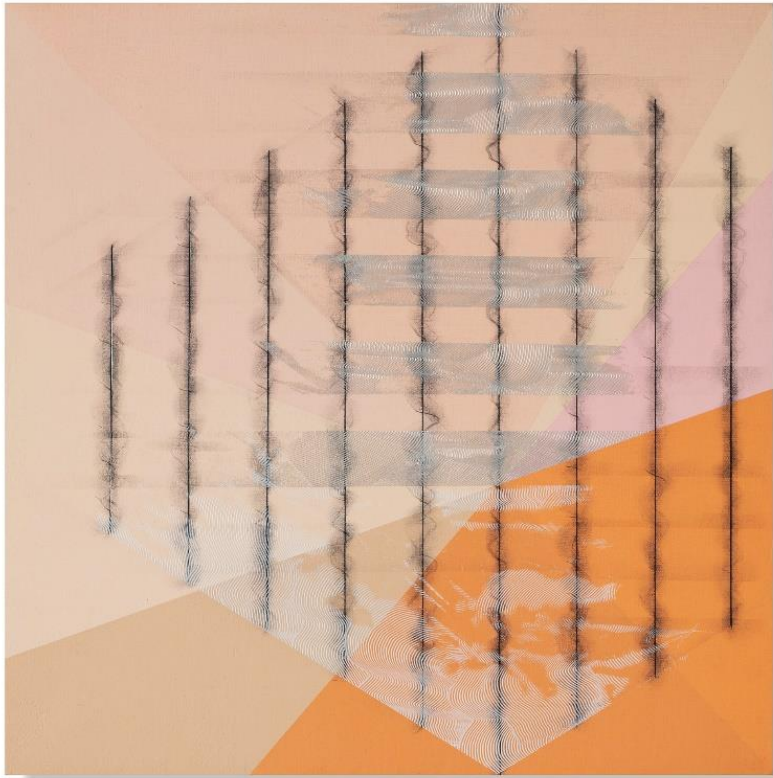

Bux Funke FUX

GALERIE ROTTLOFF KARLSRUHE 2025

FUX

Malerei und Zeichnung

Karlheinz Bux ZEICHNUNG
Sabine Funke MALEREI

Seit einigen Jahren entstehen unter dem Namen **FUX** Bilder, Zeichnungen und Wandarbeiten in Kooperation von Sabine Funke und Karlheinz Bux. Eine bzw. einer eröffnet den gemeinsamen Gestaltungsprozess mit einer ersten künstlerischen Setzung und reicht das Zwischenergebnis weiter. Nach Übergabe entscheidet der/die andere die nächsten malerischen oder zeichnerischen Schritte. Wichtig sind Loslassen, Achtsamkeit und Respekt, auch Entschiedenheit und Mut. Schlussendlich geht es darum, ein Kunstwerk zu schaffen, das seine überraschende Wirkung aus den künstlerischen Energien zweier Individuen bezieht

8 + 9

|

Sabine Funke 1955 in Bochum geboren

1974 – 76 Ruhruniversität Bochum, Kunstgeschichte und Archäologie

1976 – 80 Folkwang Hochschule Essen, Freie Grafik

1980 – 82 HBK Städelschule FFM, Malerei und Kunsttheorie,
Meisterschülerin