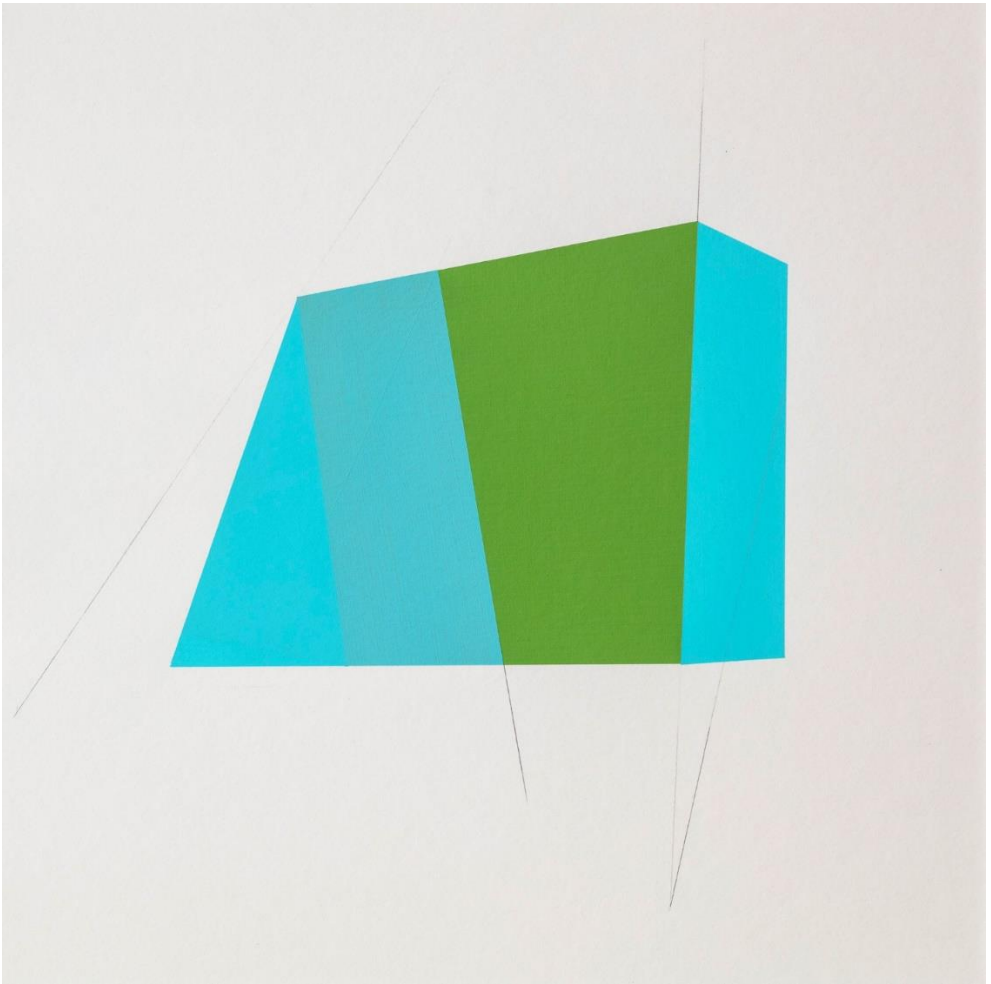

Bux Funke FUX

GALERIE ROTTLOFF KARLSRUHE 2025

FUX

Malerei und Zeichnung

Karlheinz Bux ZEICHNUNG
Sabine Funke MALEREI

Seit einigen Jahren entstehen unter dem Namen **FUX** Bilder, Zeichnungen und Wandarbeiten in Kooperation von Sabine Funke und Karlheinz Bux. Eine bzw. einer eröffnet den gemeinsamen Gestaltungsprozess mit einer ersten künstlerischen Setzung und reicht das Zwischenergebnis weiter. Nach Übergabe entscheidet der/die andere die nächsten malerischen oder zeichnerischen Schritte. Wichtig sind Loslassen, Achtsamkeit und Respekt, auch Entschiedenheit und Mut. Schlussendlich geht es darum, ein Kunstwerk zu schaffen, das seine überraschende Wirkung aus den künstlerischen Energien zweier Individuen bezieht

8 + 9

|

Sabine Funke 1955 in Bochum geboren

1974 – 76 Ruhruniversität Bochum, Kunstgeschichte und Archäologie

1976 – 80 Folkwang Hochschule Essen, Freie Grafik

1980 – 82 HBK Städelschule FFM, Malerei und Kunsttheorie,
Meisterschülerin