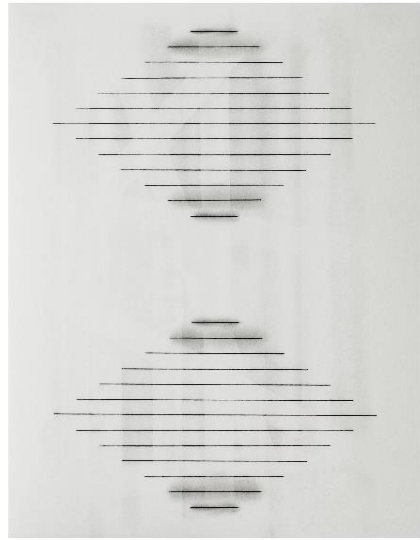

Bux Funke FUX

GALERIE ROTTLOFF KARLSRUHE 2025

FUX

Malerei und Zeichnung

Karlheinz Bux ZEICHNUNG
Sabine Funke MALEREI

Seit einigen Jahren entstehen unter dem Namen **FUX** Bilder, Zeichnungen und Wandarbeiten in Kooperation von Sabine Funke und Karlheinz Bux. Eine bzw. einer eröffnet den gemeinsamen Gestaltungsprozess mit einer ersten künstlerischen Setzung und reicht das Zwischenergebnis weiter. Nach Übergabe entscheidet der/die andere die nächsten malerischen oder zeichnerischen Schritte. Wichtig sind Loslassen, Achtsamkeit und Respekt, auch Entschiedenheit und Mut. Schlussendlich geht es darum, ein Kunstwerk zu schaffen, das seine überraschende Wirkung aus den künstlerischen Energien zweier Individuen bezieht

8 + 9

|

Sabine Funke 1955 in Bochum geboren

1974 – 76 Ruhruniversität Bochum, Kunstgeschichte und Archäologie

1976 – 80 Folkwang Hochschule Essen, Freie Grafik

1980 – 82 HBK Städelschule FFM, Malerei und Kunsttheorie,
Meisterschülerin

1989 - 90 Lehrauftrag an der HBK Städelschule FFM

https://de.wikipedia.org/wiki/Sabine_Funke

Karlheinz Bux 1952 in Ulm geboren

1972 - 77 Studium an der Staatlichen Akademie der Bildenden Künste
Karlsruhe