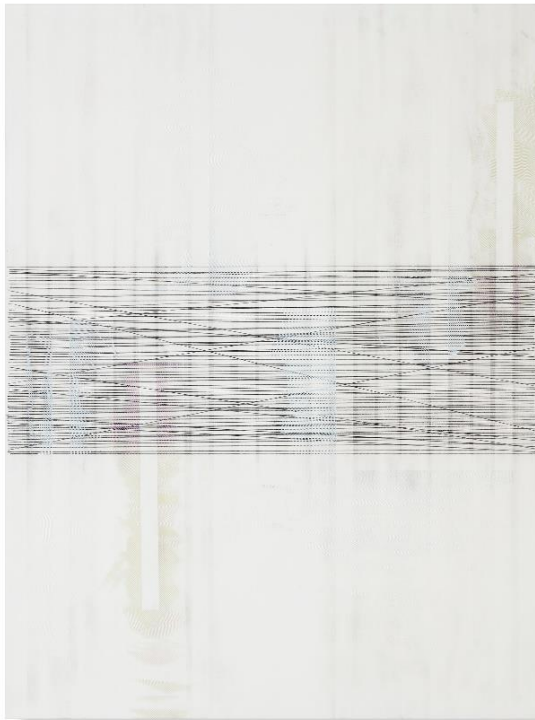

Bux Funke FUX

GALERIE ROTTLOFF KARLSRUHE 2025

FUX

Malerei und Zeichnung

Karlheinz Bux ZEICHNUNG
Sabine Funke MALEREI

Seit einigen Jahren entstehen unter dem Namen **FUX** Bilder, Zeichnungen und Wandarbeiten in Kooperation von Sabine Funke und Karlheinz Bux. Eine bzw. einer eröffnet den gemeinsamen Gestaltungsprozess mit einer ersten künstlerischen Setzung und reicht das Zwischenergebnis weiter. Nach Übergabe entscheidet der/die andere die nächsten malerischen oder zeichnerischen Schritte. Wichtig sind Loslassen, Achtsamkeit und Respekt, auch Entschiedenheit und Mut. Schlussendlich geht es darum, ein Kunstwerk zu schaffen, das seine überraschende Wirkung aus den künstlerischen Energien zweier Individuen bezieht

8 + 9

|

Sabine Funke 1955 in Bochum geboren

1974 – 76 Ruhruniversität Bochum, Kunstgeschichte und Archäologie

1976 – 80 Folkwang Hochschule Essen, Freie Grafik

1980 – 82 HBK Städelschule FFM, Malerei und Kunsttheorie,
Meisterschülerin