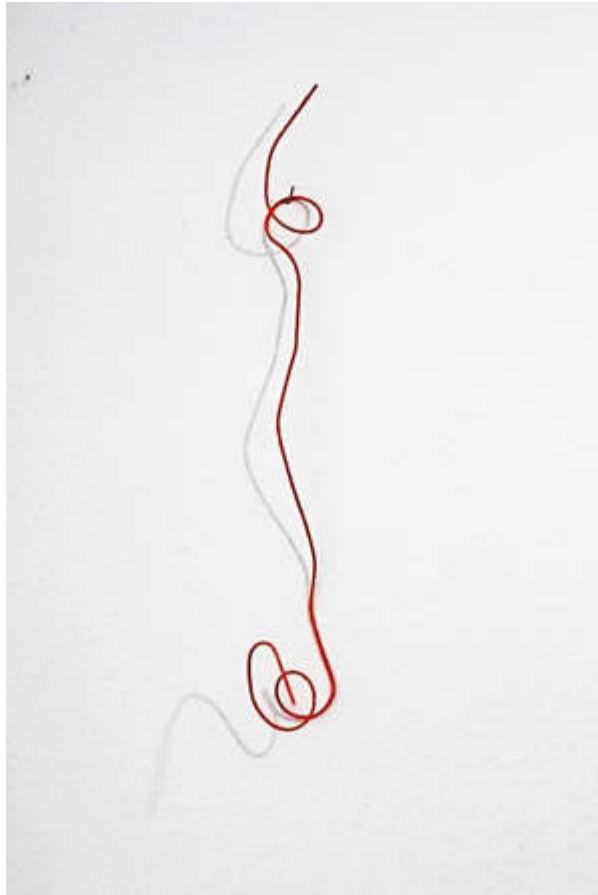

Friedemann Hahn, Hafen N.Y., 2004, Öl/Leinwand, 80x80 cm