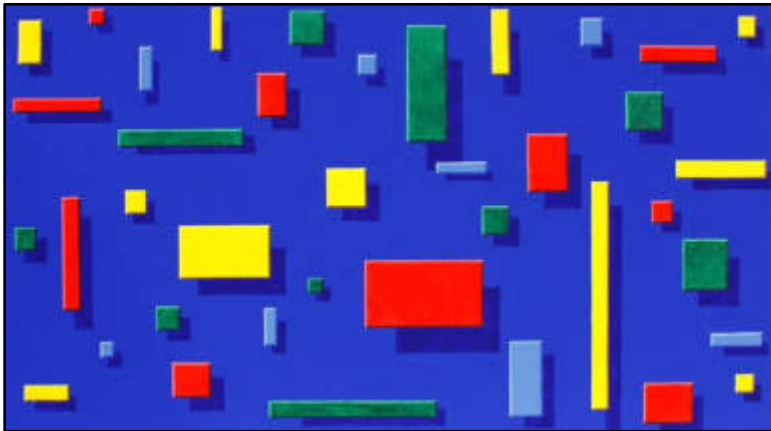

Karlheinz Bux, Bleistift/Ozalid, 1996, 33x253 cm