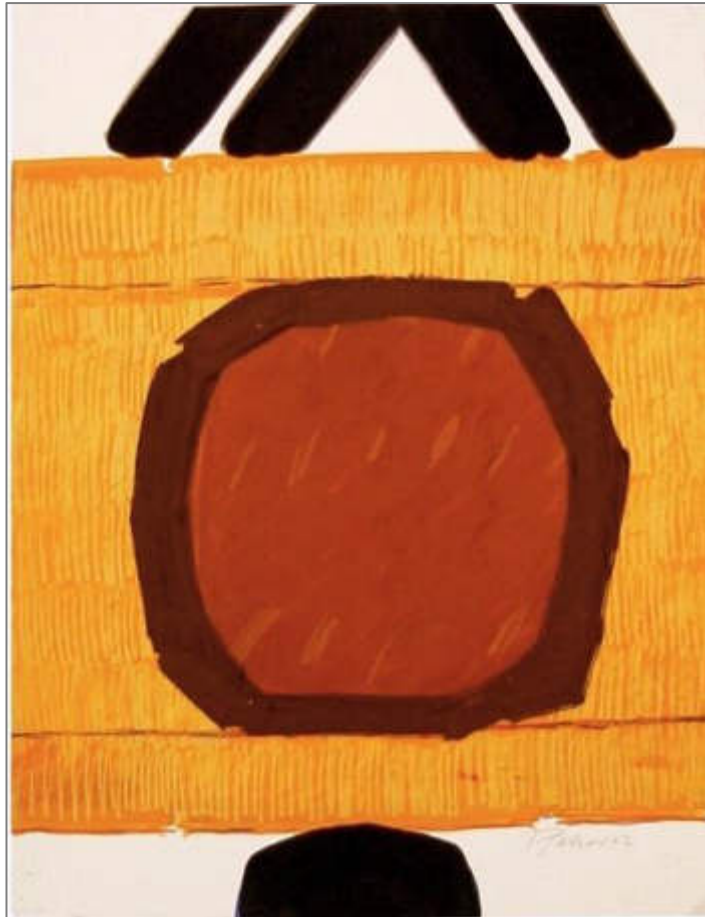

Jacob Broder, Ojo Caput Mortuum, 2003, Acryl/Draht/Rupfen, 33x40 cm