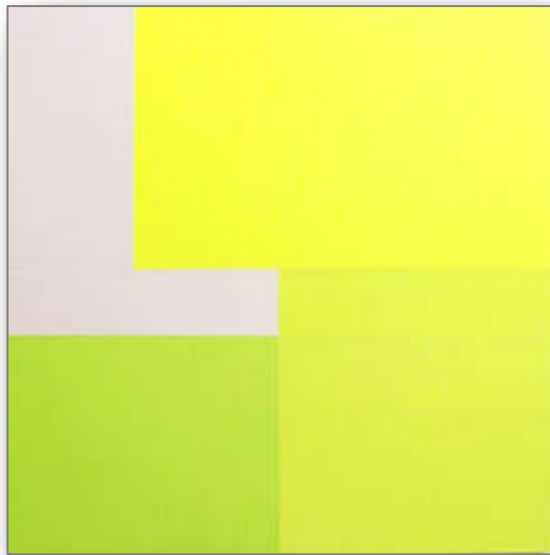

Otto Piene, Orange Superstar, 1979, Feuer/Farbe/Karton, 70x100 cm

5

Victor Bonato, Spitzgesichter, 1994, Glas/Walzblei/Holz, 47x47 cm

Herbert Zangs, Kometenbild, 1971, Acryl/Spanplatte, 117x93,5 cm

Sabine Funke, O.T., 65x50 cm 2013, Acryl/Holz, 50x50 cm

Heinz Pelz, Pm2312, 2023, Aquarell/Ölfarbe/Bütten, 107x75,5 cm

Gabi Streile, Abendrot, 2016, Öl/Leinwand, 60x80 cm

Karl Manfred Rennertz, Balancierende Kuben, 2021, Racu geschwärzt, Höhe 43,5 cm

Werner Schmidt, Gelb/Rot/Blau, 2012, 3-teilig, Acryl/Hartfaserplatte, je 60x80cm