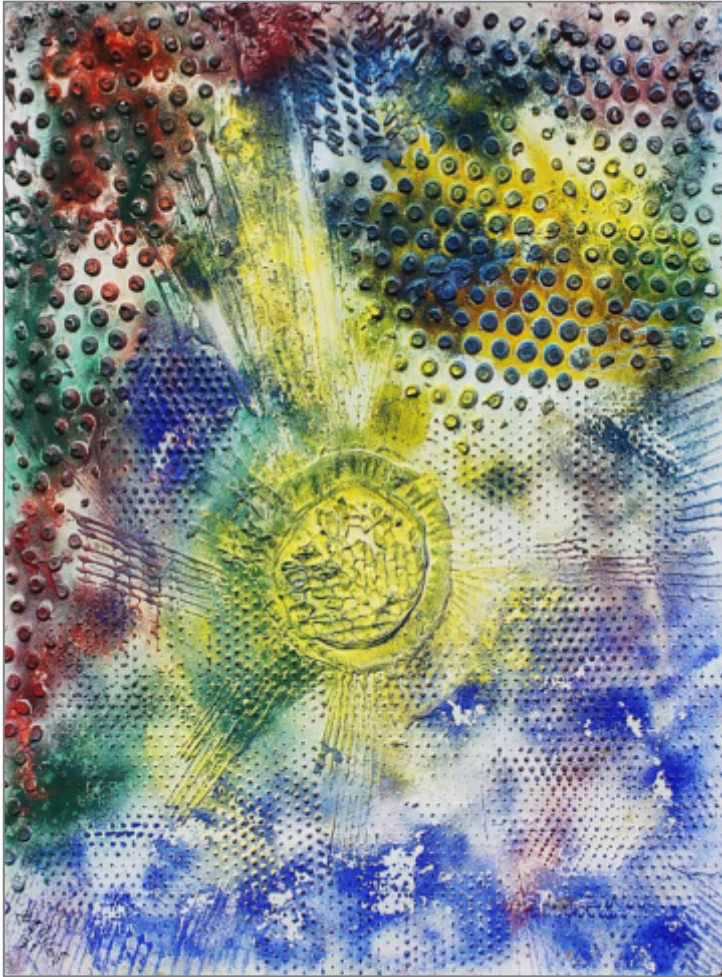

rottloff@online.de - www.galerie-rottloff.de

Abb. Umschlag:

Ralph Fleck, Feldstück Raps, 1999, Öl/Leinwand, 80x100 cm

Susanne Ackermann, O.T., 2016, Polychromos/Bütten, 65x50 cm

Silvia Bächli & Eric Hattan, To have a shelf life, Teil der Arbeit Nr. 45, Acryl/Tischplatte, 38x210 cm

Otto Piene, Orange Superstar, 1979, Feuer/Farbe/Karton, 70x100 cm

5

Victor Bonato, Spitzgesichter, 1994, Glas/Walzblei/Holz, 47x47 cm

Herbert Zangs, Kometenbild, 1971, Acryl/Spanplatte, 117x93,5 cm

Sabine Funke, O.T., 65x50 cm 2013, Acryl/Holz, 50x50 cm

Heinz Pelz, Pm2312, 2023, Aquarell/Ölfarbe/Bütten, 107x75,5 cm

Gabi Streile, Abendrot, 2016, Öl/Leinwand, 60x80 cm

Karl Manfred Rennertz, Balancierende Kuben, 2021, Racu geschwärzt, Höhe 43,5 cm

Werner Schmidt, Gelb/Rot/Blau, 2012, 3-teilig, Acryl/Hartfaserplatte, je 60x80cm