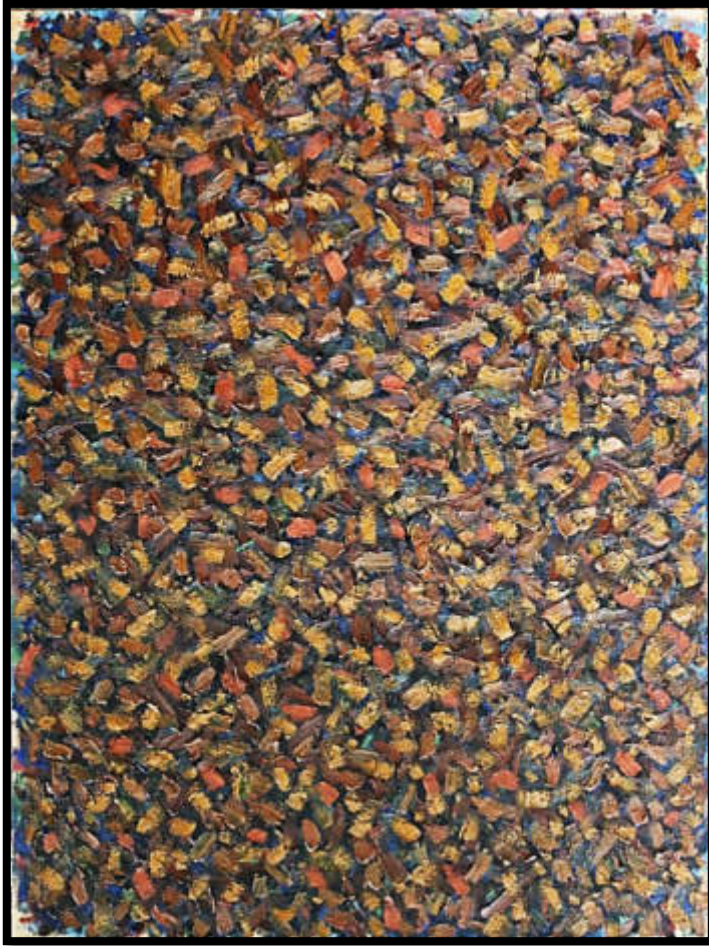

Georg Karl Pfahler, O.T., 1962, Acryl/Kreide/Karton, 65x50 cm