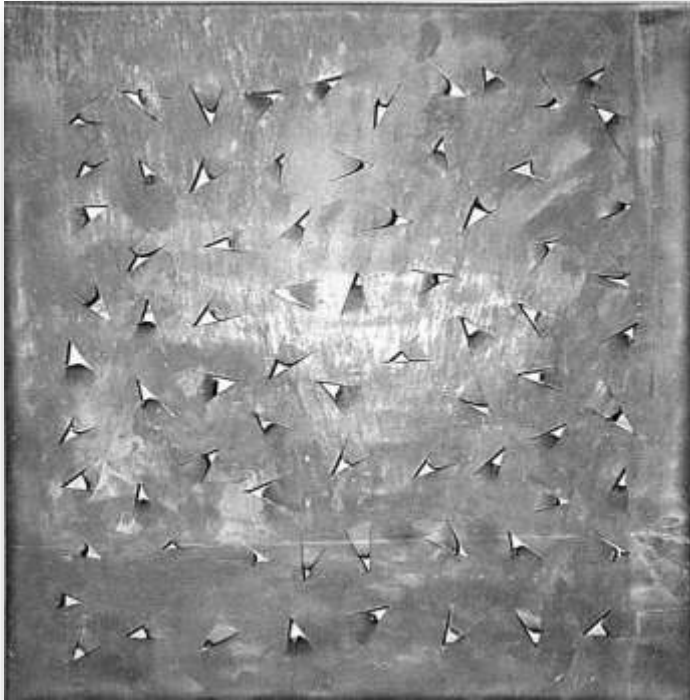

rottloff@online.de - www.galerie-rottloff.de

Abb. Umschlag:

Ralph Fleck, Feldstück Raps, 1999, Öl/Leinwand, 80x100 cm

Susanne Ackermann, O.T., 2016, Polychromos/Bütten, 65x50 cm

Silvia Bächli & Eric Hattan, To have a shelf life, Teil der Arbeit Nr. 45, Acryl/Tischplatte, 38x210 cm

Otto Piene, Orange Superstar, 1979, Feuer/Farbe/Karton, 70x100 cm

5

Victor Bonato, Spitzgesichter, 1994, Glas/Walzblei/Holz, 47x47 cm

Herbert Zangs, Kometenbild, 1971, Acryl/Spanplatte, 117x93,5 cm

Sabine Funke, O.T., 65x50 cm 2013, Acryl/Holz, 50x50 cm

Heinz Pelz, Pm2312, 2023, Aquarell/Ölfarbe/Bütten, 107x75,5 cm

Gabi Streile, Abendrot, 2016, Öl/Leinwand, 60x80 cm

Karl Manfred Rennertz, Balancierende Kuben, 2021, Racu geschwärzt, Höhe 43,5 cm

Werner Schmidt, Gelb/Rot/Blau, 2012, 3-teilig, Acryl/Hartfaserplatte, je 60x80cm